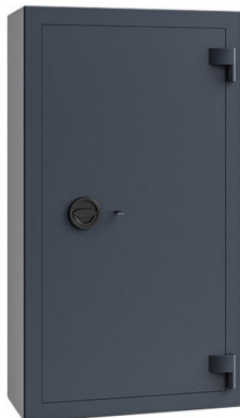

Tasuta kohaletoimetamine kaudu 4-6 nädalat

ISS BONN 14003 K

1 399,90 €

MUDEL	66BON14003K
VÄLISMÕÕTMED	1200 x 670 x 300mm (KxLxS)
SISEMISED MÕÕDUD	1080 x 550 x 160mm (KxLxS)
VÄLISED MÕÕTMED	Võtme
KAAL	105 kg
MAHT	95 l

Tooteinfo

TOOTJA

ISS - Inter Sicherheits Service

SISSEMURDMISKINDLUSE CERTIFIKAAT

EN 14450 - S2 klass

KINDLUSTUSREITING

Kindlustusreiting sularahale 2.500 EUR ja 5.000 EUR väärtuses.

LUKU TÜÜP

Kõrge turvalisuse klassi I VdS võtmelukk kahe võtmega (65 mm).

SEINAD

Mitme seina korpusega konstruktsioon (paksus 60 mm).

UKSED

Mitmeseinaline uksekonstruktsioon (paksus 60 mm).

LUKUSTUSSÜSTEEM

4-suunaline lukustuskruidide süsteem.

PAIGALDAMINE

Kinnitusavad: 2 auku põrandas ja 2 auku tagaseinas.

DISAIN

RAL 7024 (tumehall).

GARANTII

2 aastat.

Lukk
VõtmeVälimine
(kõrgus/laius/sügavus)
1200 x 670 x 300 mmSees
(kõrgus/laius/sügavus)
1080 x 550 x 160 mmKaal
105kgMaht
105lRiiulite arv
1Võtmete arv
300